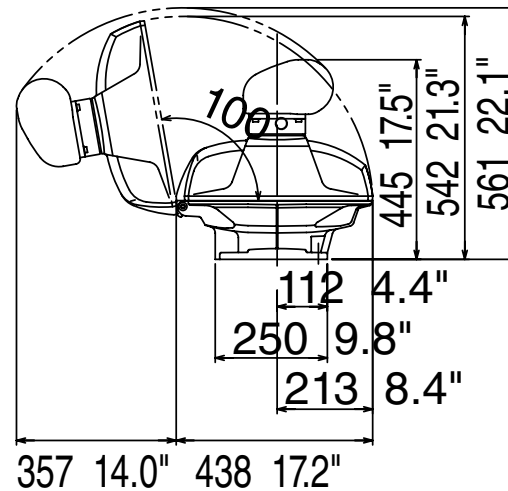

DRS4A/DRS6A/DRS12A/DRS25A

Dimensional Drawings:

3.5' Open Radar Sensor DRS4A

25 kg 55.1 lb

4' Open Radar Sensor DRS6A

25 kg 55.1 lb

4' Open Radar Sensor DRS12A/25A

26 kg 57.3 lb

6' Open Radar Sensor DRS25A/12A/25A

28 kg 61.7 lb

DRS4A (XN10A): 1036 40.8"
 DRS6A/12A/25A (XN12A): 1255 49.4"
 DRS12A/25A (XN13A): 1795 70.7"